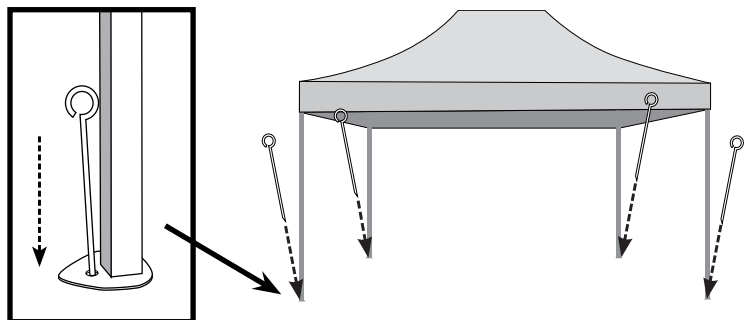

# Pop-Up™ Canopy

10 x 15 ft. / 3 x 4,6 m

Frame / Cadre / Marco	Cover / Couverture / Cubierta	Model / Modèle Modelo
White / Blanc / Blanco	Red / Rouge / Rojo	22550
White / Blanc / Blanco	Blue / Bleu / Azul	22551
White / Blanc / Blanco	Green / Vert / Verde	22552
White / Blanc / Blanco	Black / Noir / Negro	22553
White / Blanc / Blanco	Desert Bronze / Havane / Bronce del Desierto	22554
White / Blanc / Blanco	Checkered Flag / A Carreaux / Cuadrado	22555
White / Blanc / Blanco	White / Blanc / Blanco	22599
White / Blanc / Blanco	American Pride / Fiertée Americaine / Orgullo Americano	22675
White / Blanc / Blanco	Purple / Violet / Púrpura	22704
White / Blanc / Blanco	Chocolate Brown / Chocolat Brun / Chocolate Marrón	22711
White / Blanc / Blanco	Super Star / Superbe Étoile / Súper Estrella	22718
White / Blanc / Blanco	Spring Green / Vert Printemps / Verde de la Primavera	22725
White / Blanc / Blanco	Orange / Orange / Naranja	22732
White / Blanc / Blanco	Terracotta / Terre Cuite / Terracota	22739
Black / Noir / Negro	Black / Noir / Negro	22743

x2+

150 Callender Road  
Watertown, CT 06795  
www.shelterlogic.com

**1-800-524-9970**

Canada:

**1-800-559-6175**

**7**

**CAUTION:** Temporary spike anchors are NOT designed for permanent installation. Never leave canopy unattended.

**MISE EN GARDE:** Les piquets d'ancrage temporaire ne sont pas conçus pour une installation permanente. Ne jamais laisser l'abri sans surveillance.

**PRECAUCIÓN:** Los anclajes de espiga temporales NO están diseñados para instalación permanente. Nunca deje el toldo desatendido.