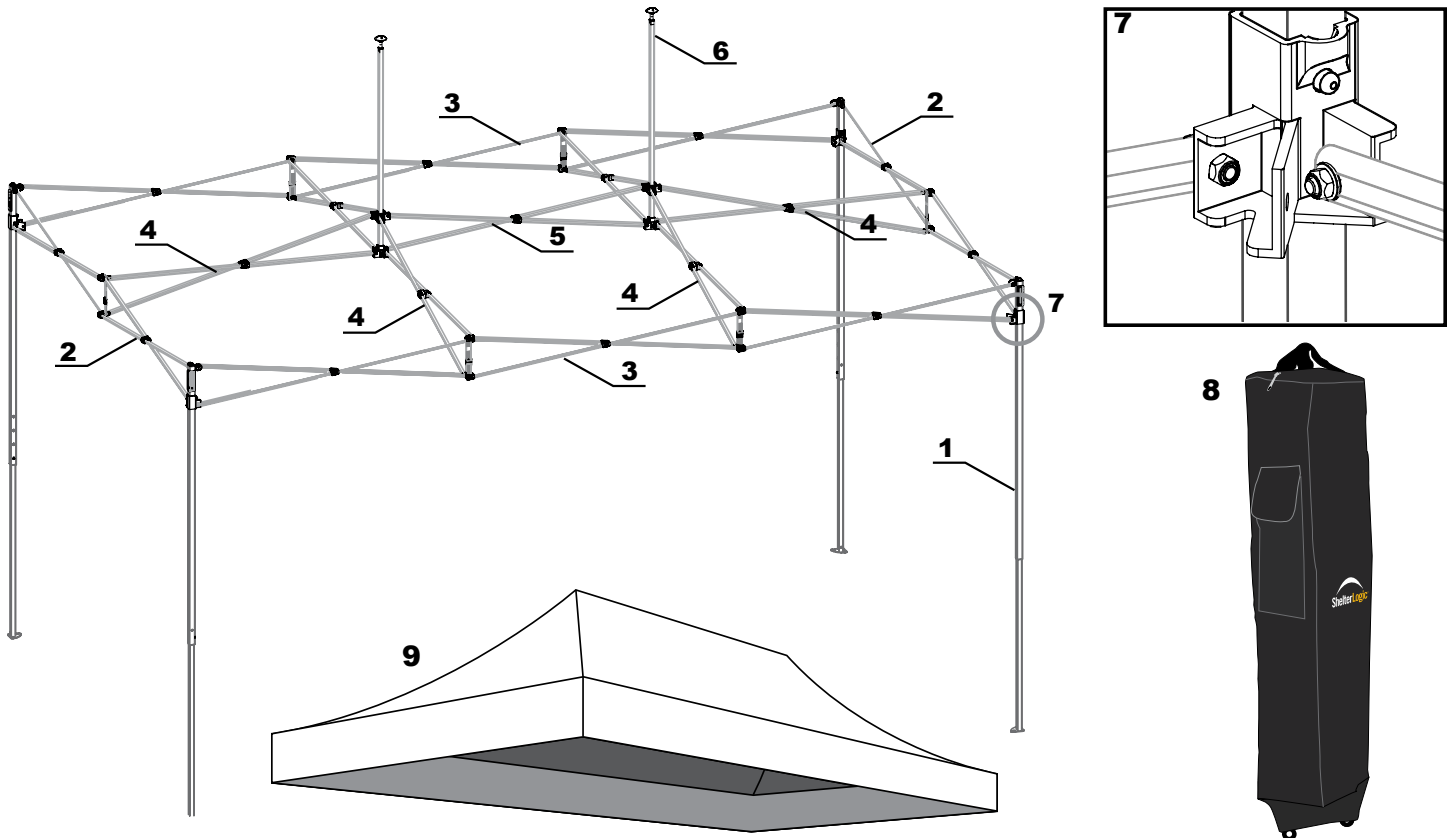

Replacement Parts / Pièces de Remplacement / Piezas de Recambio:

Part Pièce Parte	Part Number Numéro de Pièce Número de Parte	Description / Désignation / Descripción
1	15381	Leg Tube Assembly / Assemblément de la jambe / Asamblea de tubo de la pierna
2	15370	Gemel Assembly, side 1 / Assemblément du Gemel, sur le coté 1 / Asamblea de Gemel, lado 1
3	15398	Gemel Assembly, side 2 / Assemblément du Gemel, sur le coté 2 / Asamblea de Gemel, lado 2
4	15373	Gemel Assembly, supports / Assemblément des supports du gemel / Asamblea de Gemel, soporte
5	15399	Gemel Assembly, middle / Assemblément du milieu du gemel / Asamblea de Gemel, media
6	15376	Top Tube Kit / Kit du tube supérieur / Juego superior del tubo
7	22606	Sliding Connector Kit / Kit du connecteur à glisser / Desplazamiento Del Juego Del Conectador
8	15557	Replacement Roller Bag / Sac à roulette de remplacement / Bolso Portátil del Reemplazo
9	800807	Replacement Cover - Red / Toile de remplacement - Rouge / Cubierta del reemplazo - Rojo
9	800808	Replacement Cover - Blue / Toile de remplacement - Bleu / Cubierta del reemplazo - Azul
9	800809	Replacement Cover - Green / Toile de remplacement - Vert / Cubierta del reemplazo - Verde
9	800810	Replacement Cover - Black / Toile de remplacement - Noir / Cubierta del reemplazo - Negro
9	800811	Replacement Cover - Desert Bronze / Toile de remplacement - Havane / Cubierta del reemplazo - Bronze del Desierto
9	800812	Replacement Cover - Checkered Flag / Toile de remplacement - A Carreaux / Cubierta del reemplazo - Cuadrado
9	15480	Replacement Cover - White / Toile de remplacement - Blanc / Cubierta del reemplazo - Blanco
9	801736	Replacement Cover - American Pride / Toile de remplacement - Fiertée Americaine / Cubierta del reemplazo - Orgullo Americano
9	801745	Replacement Cover - Purple / Toile de remplacement - Violet / Cubierta del reemplazo - Púrpura
9	801752	Replacement Cover - Chocolate Brown / Toile de remplacement - Chocolat Brun / Cubierta del reemplazo - Chocolate Marrón
9	801459	Replacement Cover - Super Star / Toile de remplacement - Superbe Étoile / Cubierta del reemplazo - Súper Estrella
9	801759	Replacement Cover - Spring Green / Toile de remplacement - Vert Printemps / Cubierta del reemplazo - Verde de la Primavera
9	801766	Replacement Cover - Orange / Toile de remplacement - Orange / Cubierta del reemplazo - Naranja
9	801733	Replacement Cover - Terracotta / Toile de remplacement - Terre Cuite / Cubierta del reemplazo - Terracota