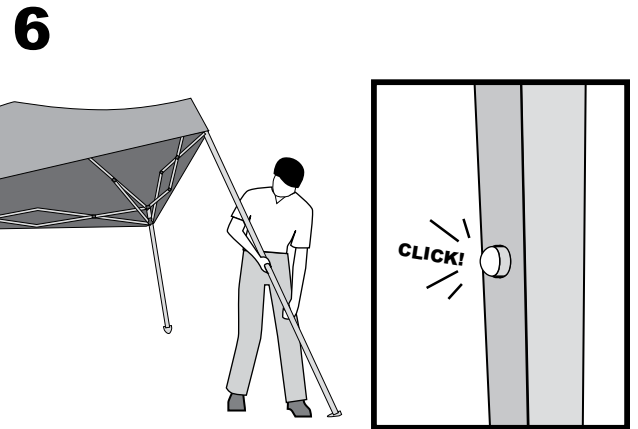

x2+

150 Callender Road  
Watertown, CT 06795  
www.shelterlogic.com

**1-800-524-9970**

Canada:

**1-800-559-6175**

**7**

**CAUTION:** Temporary spike anchors are NOT designed for permanent installation. Never leave canopy unattended.

**MISE EN GARDE:** Les piquets d'ancrage temporaire ne sont pas conçus pour une installation permanente. Ne jamais laisser l'abri sans surveillance.

**PRECAUCIÓN:** Los anclajes de espiga temporales NO están diseñados para instalación permanente. Nunca deje el toldo desatendido.