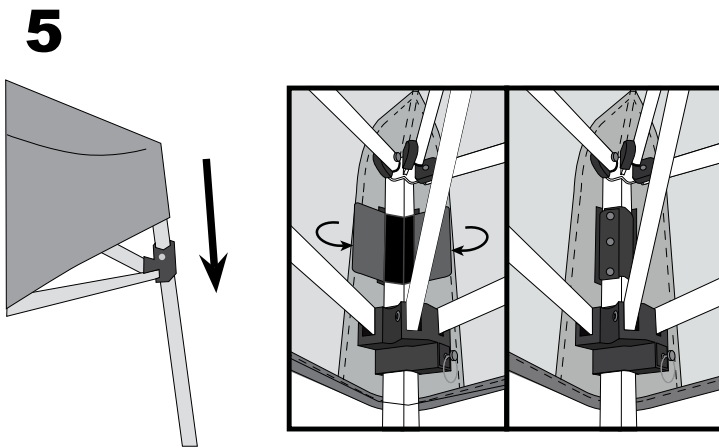

x2+

150 Callender Road  
Watertown, CT 06795  
www.shelterlogic.com

**1-800-524-9970**

Canada:

**1-800-559-6175**

**7**

**CAUTION:** Temporary spike anchors are NOT designed for permanent installation. Never leave canopy unattended.

**MISE EN GARDE:** Les piquets d'ancrage temporaire ne sont pas conçus pour une installation permanente. Ne jamais laisser l'abri sans surveillance.

**PRECAUCIÓN:** Los anclajes de espiga temporales NO están diseñados para instalación permanente. Nunca deje el toldo desatendido.