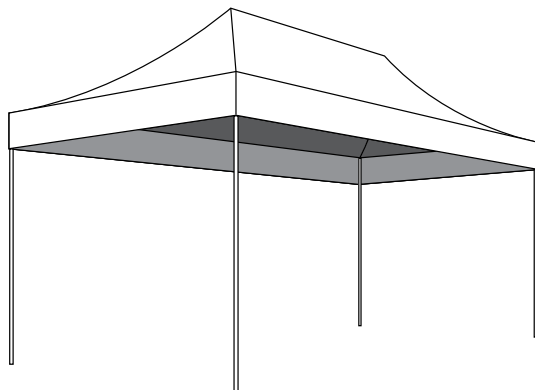

# Pop-Up™ Canopy

10 x 15 ft. / 3 x 4,6 m

Frame / Cadre / Marco	Cover / Couverture / Cubierta	Model / Modèle Modelo
White / Blanc / Blanco	Red / Rouge / Rojo	22550
White / Blanc / Blanco	Blue / Bleu / Azul	22551
White / Blanc / Blanco	Green / Vert / Verde	22552
White / Blanc / Blanco	Black / Noir / Negro	22553
White / Blanc / Blanco	Desert Bronze / Havane / Bronce del Desierto	22554
White / Blanc / Blanco	Checkered Flag / A Carreaux / Cuadrado	22555
White / Blanc / Blanco	White / Blanc / Blanco	22599
White / Blanc / Blanco	American Pride / Fiertée Americaine / Orgullo Americano	22675
White / Blanc / Blanco	Purple / Violet / Púrpura	22704
White / Blanc / Blanco	Chocolate Brown / Chocolat Brun / Chocolate Marrón	22711
White / Blanc / Blanco	Super Star / Superbe Étoile / Súper Estrella	22718
White / Blanc / Blanco	Spring Green / Vert Printemps / Verde de la Primavera	22725
White / Blanc / Blanco	Orange / Orange / Naranja	22732
White / Blanc / Blanco	Terracotta / Terre Cuite / Terracota	22739
Black / Noir / Negro	Black / Noir / Negro	22743

x2+

150 Callender Road  
Watertown, CT 06795  
www.shelterlogic.com

**1-800-524-9970**

Canada:

**1-800-559-6175**

**7**

**CAUTION:** Temporary spike anchors are NOT designed for permanent installation. Never leave canopy unattended.