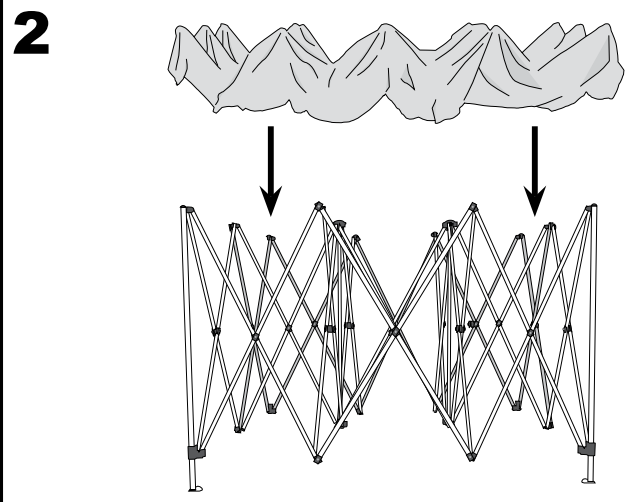

# Pop-Up™ Canopy

10 x 15 ft. / 3 x 4,6 m

Frame / Cadre / Marco	Cover / Couverture / Cubierta	Model / Modèle Modelo
White / Blanc / Blanco	Red / Rouge / Rojo	22550
White / Blanc / Blanco	Blue / Bleu / Azul	22551
White / Blanc / Blanco	Green / Vert / Verde	22552
White / Blanc / Blanco	Black / Noir / Negro	22553
White / Blanc / Blanco	Desert Bronze / Havane / Bronce del Desierto	22554
White / Blanc / Blanco	Checkered Flag / A Carreaux / Cuadrado	22555
White / Blanc / Blanco	White / Blanc / Blanco	22599
White / Blanc / Blanco	American Pride / Fiertée Americaine / Orgullo Americano	22675
White / Blanc / Blanco	Purple / Violet / Púrpura	22704
White / Blanc / Blanco	Chocolate Brown / Chocolat Brun / Chocolate Marrón	22711
White / Blanc / Blanco	Super Star / Superbe Étoile / Súper Estrella	22718
White / Blanc / Blanco	Spring Green / Vert Printemps / Verde de la Primavera	22725
White / Blanc / Blanco	Orange / Orange / Naranja	22732
White / Blanc / Blanco	Terracotta / Terre Cuite / Terracota	22739
Black / Noir / Negro	Black / Noir / Negro	22743

x2+

150 Callender Road  
Watertown, CT 06795  
www.shelterlogic.com

**1-800-524-9970**

Canada:

**1-800-559-6175**

**7**

**CAUTION:** Temporary spike anchors are NOT designed for permanent installation. Never leave canopy unattended.

**MISE EN GARDE:** Les piquets d'ancrage temporaire ne sont pas conçus pour une installation permanente. Ne jamais laisser l'abri sans surveillance.

**PRECAUCIÓN:** Los anclajes de espiga temporales NO están diseñados para instalación permanente. Nunca deje el toldo desatendido.