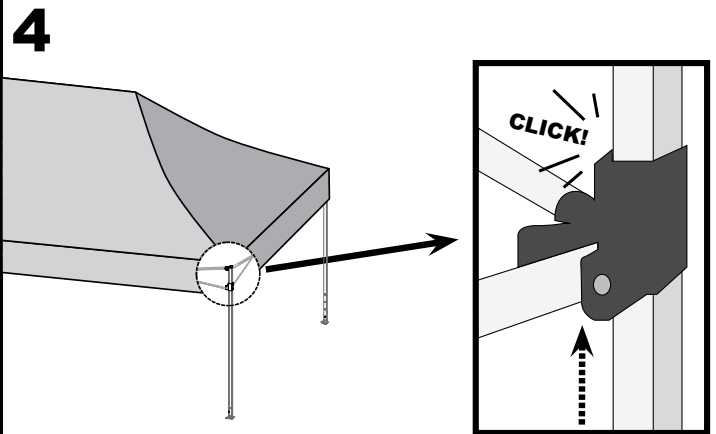

x2+

150 Callender Road  
Watertown, CT 06795  
www.shelterlogic.com

**1-800-524-9970**

Canada:

**1-800-559-6175**

**7**

**CAUTION:** Temporary spike anchors are NOT designed for permanent installation. Never leave canopy unattended.

**MISE EN GARDE:** Les piquets d'ancrage temporaire ne sont pas conçus pour une installation permanente. Ne jamais laisser l'abri sans surveillance.

**PRECAUCIÓN:** Los anclajes de espiga temporales NO están diseñados para instalación permanente. Nunca deje el toldo desatendido.