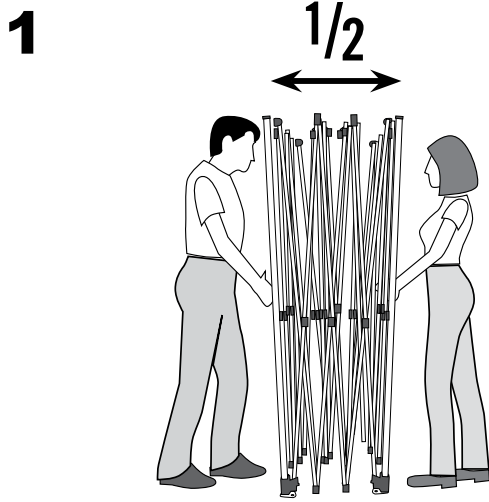

x2+

150 Callender Road  
Watertown, CT 06795  
www.shelterlogic.com

**1-800-524-9970**

Canada:

**1-800-559-6175**

**7**

**CAUTION:** Temporary spike anchors are NOT designed for permanent installation. Never leave canopy unattended.

**MISE EN GARDE:** Les piquets d'ancrage temporaire ne sont pas conçus pour une installation permanente. Ne jamais laisser l'abri sans surveillance.

**PRECAUCIÓN:** Los anclajes de espiga temporales NO están diseñados para instalación permanente. Nunca deje el toldo desatendido.